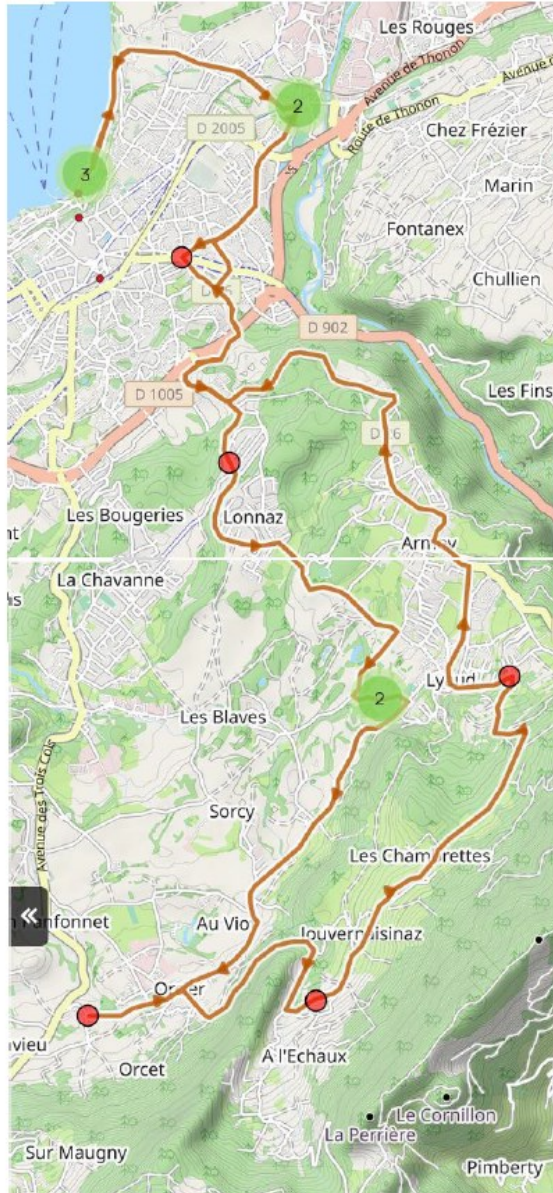

# PARCOURS VELO TRIATHLON THONON 2025

## PARCOURS M

**36 km**  
**580 m D+**  
**Alt. max 859 m**