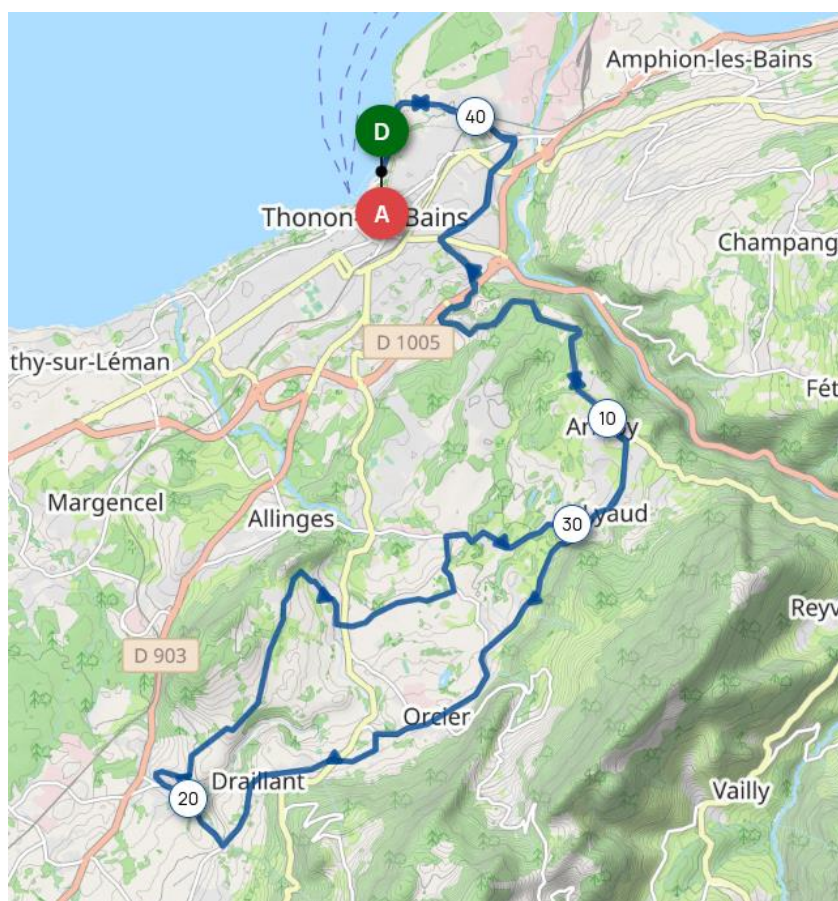

PARCOURS S

23 km
304 m D+
Alt. max 654 m

PARCOURS M

42 km
590 m D+
Alt. max 659 m