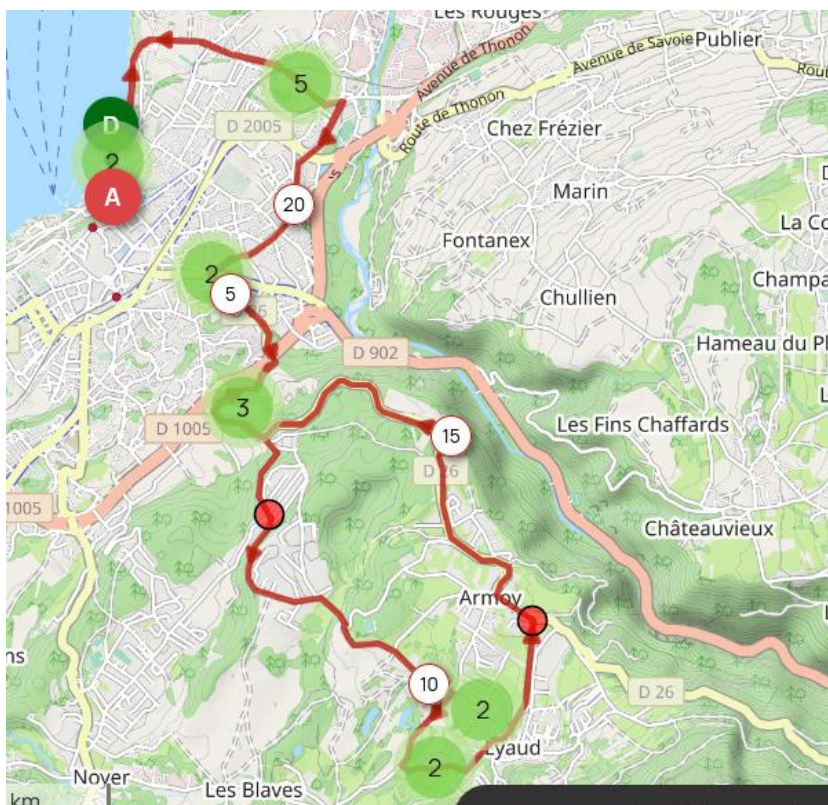

PARCOURS S

23 km
304 m D+
Alt. max 654 m

PARCOURS M

42 km
590 m D+
Alt. max 659 m